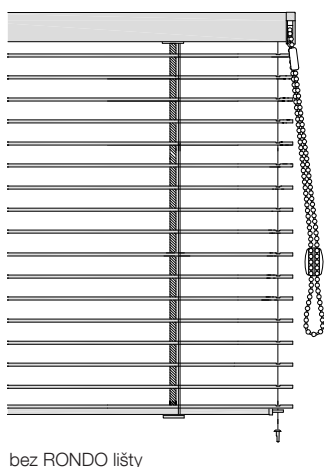

Vnitřní žaluzie
MAX 25

MAX 25

Žaluzie MAX 25 představuje z pohledu designu a funkčnosti špičku v nabídce žaluzií s širokou krycí lištou.

Krycí lišta je v tomto případě zaoblena a opatřena pouze malými bočními krytkami.

Žaluzii lze dodat i s motorickým pohonem.

Vyrábíme Vaše žaluzie ...

CLIMAX 

t o n e j l e p š í p o d s l u n c e m

Vyobrazení výrobku

Žaluzie MAX 25

Provedení žaluzie

Popis

Žaluzie:

- montáž na křídlo okna
- do všech typů oken (mimo střešních)
- na výběr provedení domykací nebo nedomykatelné (viz Provedení žaluzie)
- tichý chod žaluzie
- volitelně s brzdou*
- nelze v šikmém provedení
- může být vybavena ochrannými prvky pro bezpečnost dětí zamezující uškrcení dítěte

Ostatní komponenty:

- barevně sladěny s horním nosičem a lamelou
- boční vedení silon nebo ocelové lanko (nelze u provedení bez RONDO lišty a u žaluzie s převodovkou nebo brzdou)

Lamela:

- hliníková, šíře 25 nebo 16 mm
- výběr z více než 70 barevných odstínů včetně imitací dřeva