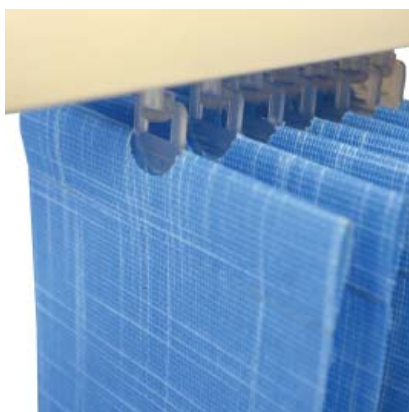

## Vertikální žaluzie

Vertikální žaluzie jsou nejen účinným stíněním, ale zároveň designovým doplňkem v každém interiéru. Lze je použít k zastínění oken, ale také pro rozdělení velkých ploch, jako jsou kanceláře, haly či prostory ve školách a nemocnicích. Jsou vhodné i pro zastínění ploch se šikminou!

Vybírat můžete ze široké škály látkových lamel šíře 127 nebo 89 mm, nebo z plastových lamel šíře 89 mm, které jsou vhodné i do vlhkých prostorů.

**Vyrábíme Vaše vnitřní látkové stínění ...**

**CLIMAX**   
**ŽALUZIE**

## Vyobrazení výrobku

Uložení lamel v horním nosiči

Řetězky ve spodní části lamel

Žaluzie ve stínící poloze

### Lamely:

- látkové lamely je možné vybírat z několika desítek druhů a typů látek různých kategorií
- plastové lamely s možností výběru i s perforací, které jsou ideální i do vlhkého či prašného prostředí
- pro zajištění přesné polohy jsou ve spodní části opatřeny řetízky