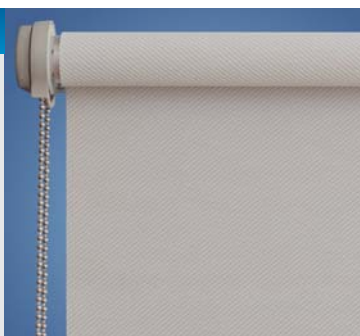

Chrání nejen před slunečními paprsky, ale **zajišťuje také soukromí** Vašeho domova.

Toto dekorativní stínění interiéru dokáže každou místnost proměnit v útulný a moderní prostor.

KONSTRUKCE

- » volně visící bez bočního vedení
- » látka navinuta na Al hřídel
- » barva komponentů je bílá a šedá
- » systém ovládání umožňuje zastavení výšky rolety v jakémkoliv poloze

MEZNÍ ROZMĚRY

- » mezní rozměry se liší dle zvoleného provedení, ovládání a typu látky

APOLLO | APOLLO +

- » Šířka 40 - 300 cm | 40 - 340 cm
- » Výška 340 cm | 500 cm
- » Plocha 10,2 m² | 17 m²

KOTVENÍ

- » roleta se kotví na zeď, nebo strop
- » konstrukce rolety umožňuje rychlou a snadnou montáž

VOLBY PROVEDENÍ

- » látková roleta Apollo plus je určena zejména pro stínění velkých ploch
- » komponenty v bílé, nebo černé barvě

LÁTKY

- » výběr z široké škály jednobarevných, designových nebo technických látek

OVĽADÁNÍ

- » manuální:
  - plastovým, nebo kovovým řetízkiem
- » motorické:
  - elektromotor 230 V ovládaný
    - > vypínačem
    - > dálkovým ovladačem
    - > chytrá mobilní zařízení (systém TAHOMA)

CLIMAX
stínění pro Váš domov