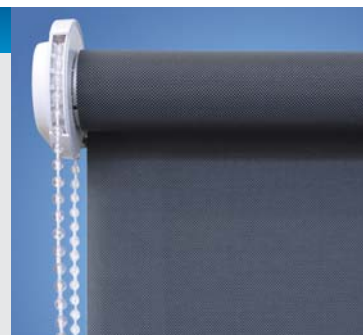

CLIMAX 
stínění pro Váš domov

Chrání nejen před slunečními paprsky, ale **zajišťuje také soukromí** Vašeho domova.

Toto dekorativní stínění interiéru dokáže každou místnost proměnit v útulný a moderní prostor.

APOLLO | APOLLO +

- » Šířka 40 - 300 cm | 40 - 340 cm
- » Výška 340 cm | 500 cm
- » Plocha 10,2 m² | 17 m²

KOTVENÍ

- » roleta se kotví na zeď, nebo strop
- » konstrukce rolety umožňuje rychlou a snadnou montáž

VOLBY PROVEDENÍ

- » látková roleta Apollo plus je určena zejména pro stínění velkých ploch
- » komponenty v bílé, nebo černé barvě

LÁTKY

- » výběr z široké škály jednobarevných, designových nebo technických látek